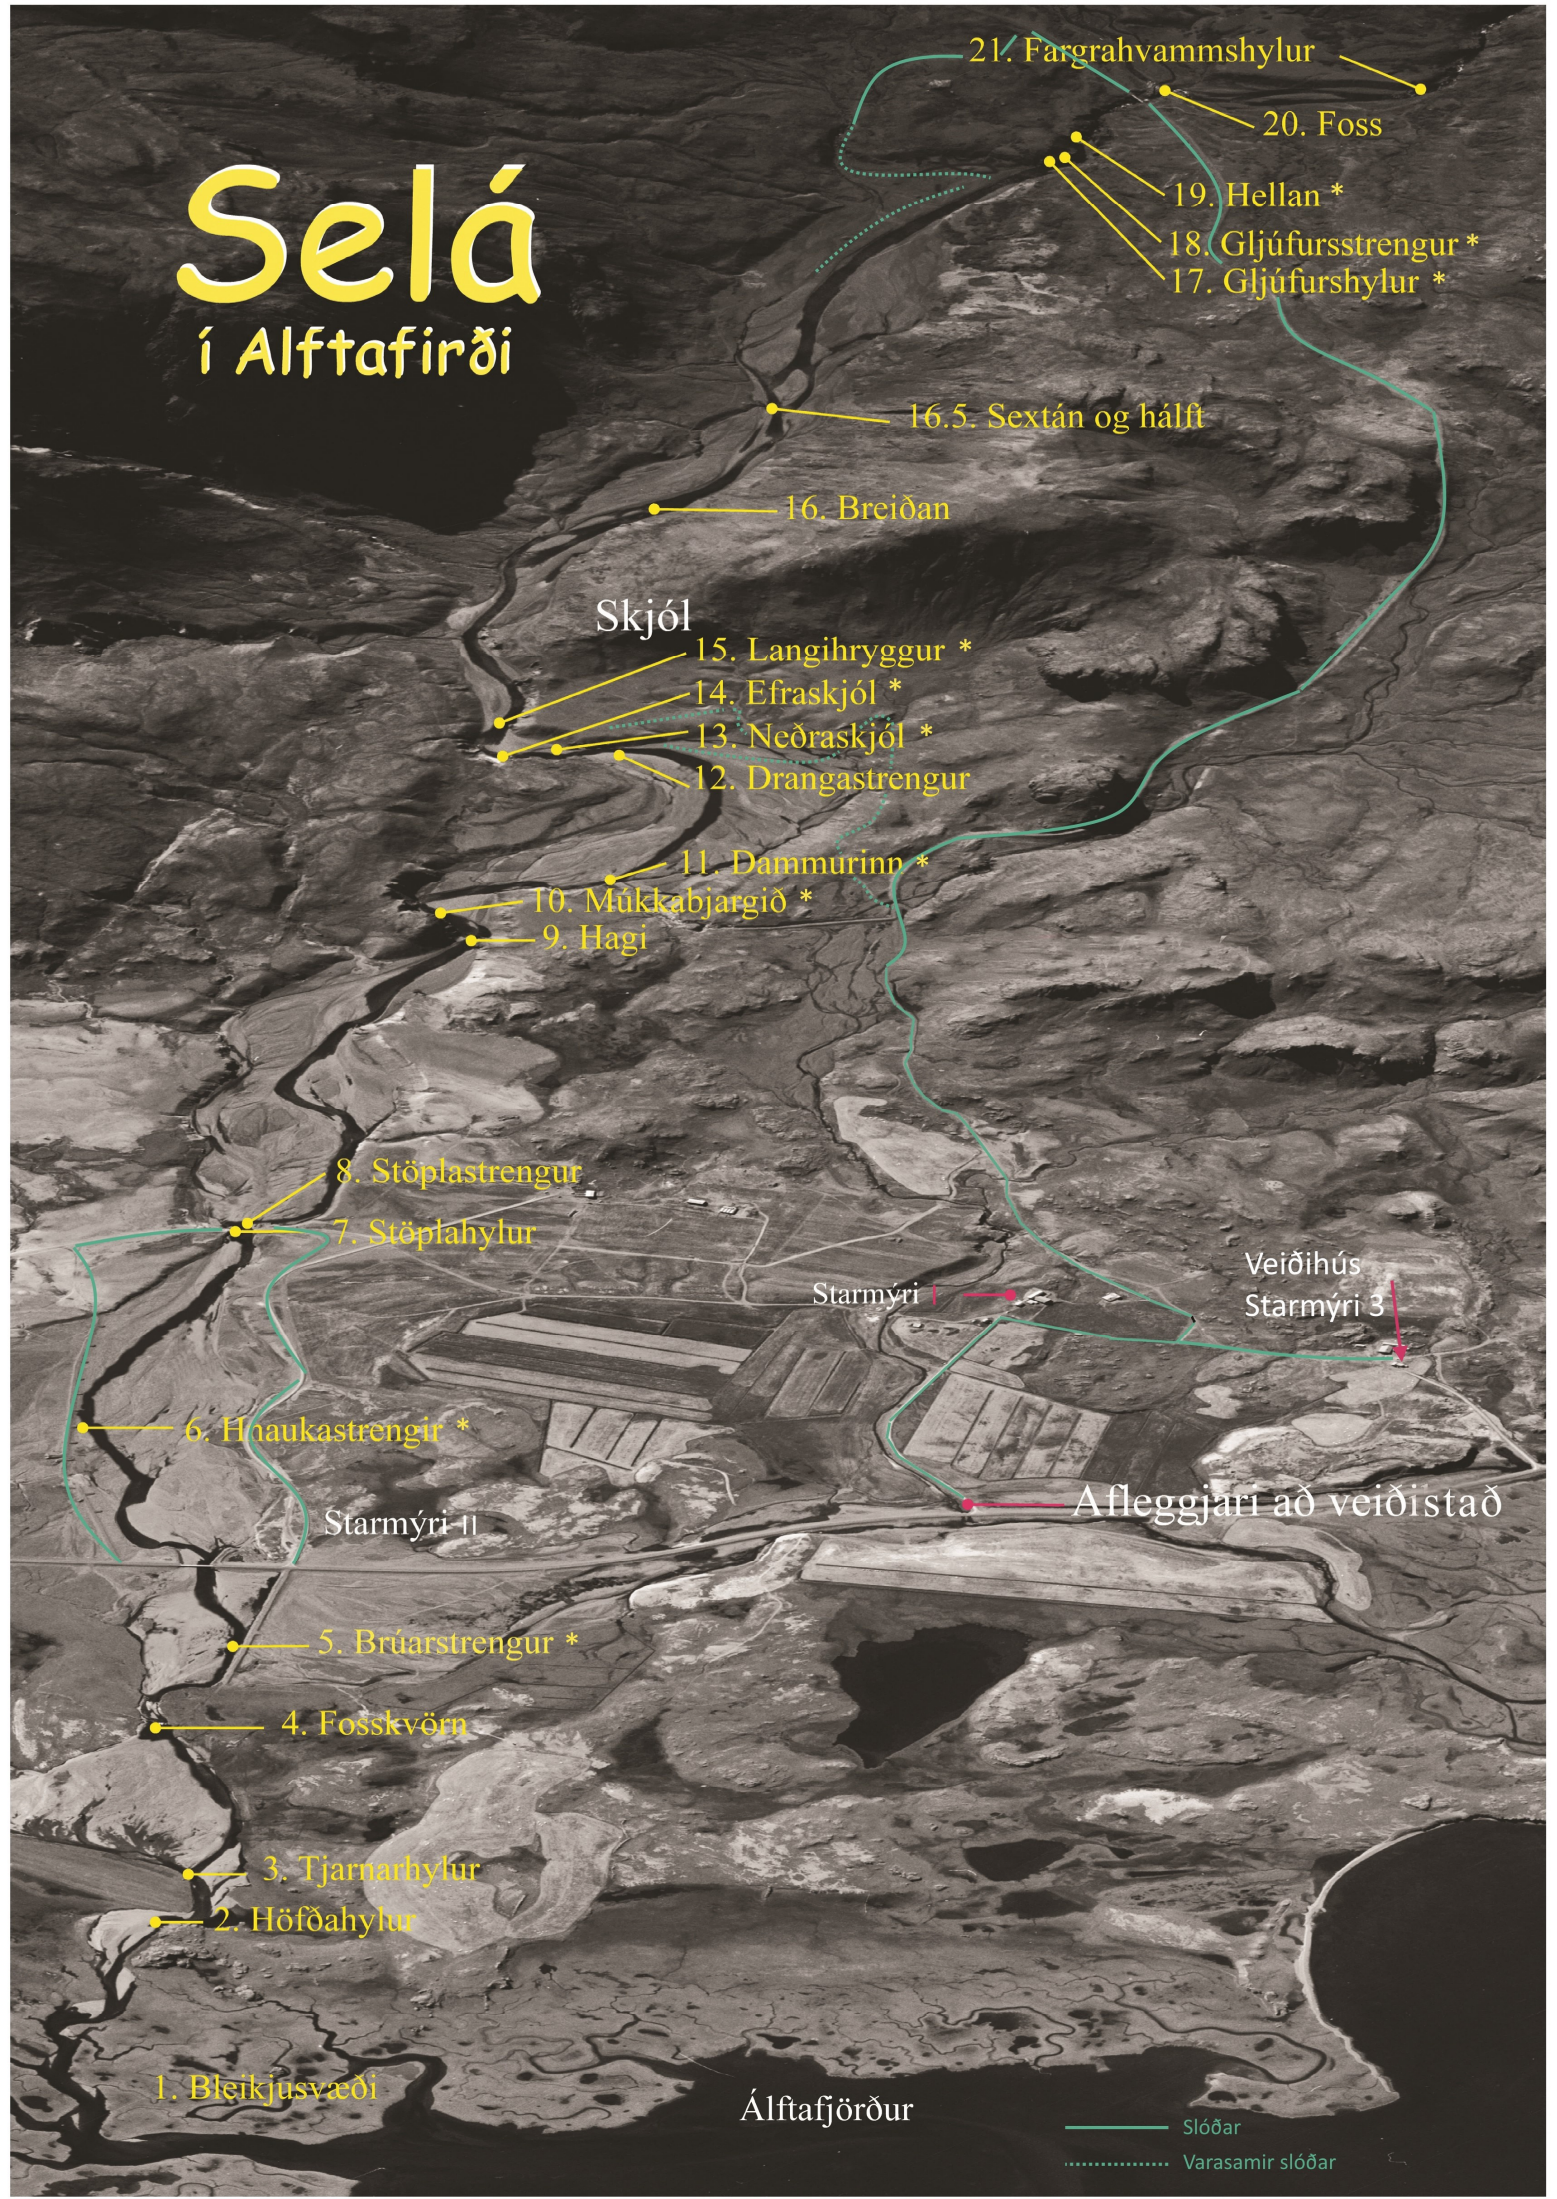

Selá

í Alftafirði

- 21. Fargrahvammshylur
- 20. Foss
- 19. Hellan *
- 18. Gljúfursstrengur *
- 17. Gljúfurshylur *

16.5. Sextán og hálf

16. Breiðan

Skjól

- 15. Langihryggur *
- 14. Efraskjól *
- 13. Neðraskjól *
- 12. Drangastrengur

11. Dammurinn *

10. Múkkabjargið *

9. Hagi

8. Stöplastrengur

7. Stöplahylur

6. Hnaukastrengir *

Starmýri 11

5. Brúarstrengur *

4. Fosskvörn

3. Tjarnarhylur

2. Höfðahylur

1. Bleikjusvæði

Starmýri 1

Veiðihús

Starmýri 3

Afleggjari að veiðistað

Alftafjörður

— Slóðar
..... Varasamir slóðar